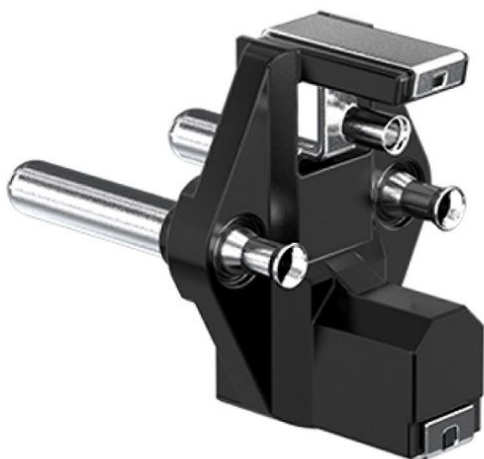

تعداد در کارتن	قیمت (ریال)	نام کالا	مغزی دوشاخه غیر قابل تعویض
۱۰۰۰	۲۶۱/۰۰۰	مغزی دوشاخه ۱۶ آمپر غیر قابل تعویض ارتدار	
۱۲۵۰	۲۰۱/۰۰۰	مغزی دوشاخه ۱۰ آمپر غیر قابل تعویض بدون ارت	
۱۰۰۰	۲۹۷/۰۰۰	مغزی دوشاخه ۱۶ آمپر ارتدار مدل فرانسوی غیر قابل تعویض	

مغزی دوشاخه غیر قابل تعویض