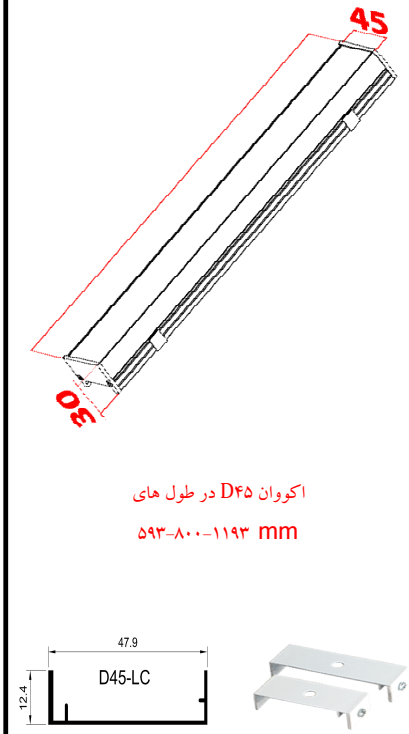

ParsShooCo

ParsShooCo

ParsShoo.Co

دفتر فروش: مشهد شهرک صنعتی توس، فاز ۲، بلوار اندیشه، شماره ۲۰۷
تلفن: ۰۵۱-۳۱۵۲۵ / فاکس: ۰۵۱-۳۵۴۱۱۰۳۲ / تلگرام: ۰۹۱۵۸۱۲۲۰۷۲

ردیف	نام کالا	رنگ نور	کد کالا	تعداد در بسته	واحد	مصرف کننده	تصویر
						Pu	
۱	اکووان ۴۰ وات D۴۵-L۶۰	سفید	۸۷۰۷	۲۵	عدد	۷,۲۷۰,۰۰۰	تصویر
			۸۷۰۸				
			۸۷۰۹				
۲	اکووان ۴۰ وات بدنه مشکی D۴۵-L۶۰	سفید	۸۷۱۰	۲۵	عدد	۷,۲۷۰,۰۰۰	تصویر
			۸۷۱۱				
			۸۷۱۲				
۳	اکووان ۵۰ وات D۴۵-L۸۰	سفید	۸۷۱۳	۱۵	عدد	۹,۴۳۰,۰۰۰	تصویر
			۸۷۱۴				
			۸۷۱۵				
۴	اکووان ۵۰ وات بدنه مشکی D۴۵-L۸۰	سفید	۸۷۱۶	۱۵	عدد	۹,۴۳۰,۰۰۰	تصویر
			۸۷۱۷				
			۸۷۱۸				
۵	اکووان ۸۰ وات D۴۵-L۱۲۰	سفید	۸۷۱۹	۱۲	عدد	۱۳,۷۰۰,۰۰۰	تصویر
			۸۷۲۰				
			۸۷۲۱				
۶	اکووان ۸۰ وات بدنه مشکی D۴۵-L۱۲۰	سفید	۸۷۲۲	۱۲	عدد	۱۳,۷۰۰,۰۰۰	تصویر
			۸۷۲۳				
			۸۷۲۴				
۷	گیره نصب پروفیل D۴۵ روکار	مشکی	۱۲۰۹	۶۰	عدد	۳۴۳,۰۰۰	تصویر
		سفید	۱۲۱۰				
۸	اکووان ۴۰ وات بدنه مشکی D۶۰-L۶۰	سفید	۸۷۴۰	۲۵	عدد	۷,۷۵۰,۰۰۰	تصویر
			۸۷۴۱				
			۸۷۴۲				
۹	اکووان ۵۰ وات D۶۰-L۸۰	سفید	۸۷۴۳	۱۵	عدد	۱۰,۱۰۰,۰۰۰	تصویر
			۸۷۴۴				
			۸۷۴۵				
۱۰	اکووان ۵۰ وات بدنه مشکی D۶۰-L۸۰	سفید	۸۷۴۶	۱۵	عدد	۱۰,۱۰۰,۰۰۰	تصویر
			۸۷۴۷				
			۸۷۴۸				
۱۱	اکووان ۸۰ وات D۶۰-L۱۲۰	سفید	۸۷۴۹	۱۲	عدد	۱۴,۶۰۰,۰۰۰	تصویر
			۸۷۵۰				
			۸۷۵۱				
۱۲	اکووان ۸۰ وات بدنه مشکی D۶۰-L۱۲۰	سفید	۸۷۵۲	۱۲	عدد	۱۴,۶۰۰,۰۰۰	تصویر
			۸۷۵۳				
			۸۷۵۴				
۱۳	گیره نصب پروفیل D۶۰ روکار	مشکی	۱۲۱۱	۸۰	عدد	۳۶۴,۰۰۰	تصویر
		سفید	۱۲۱۲				