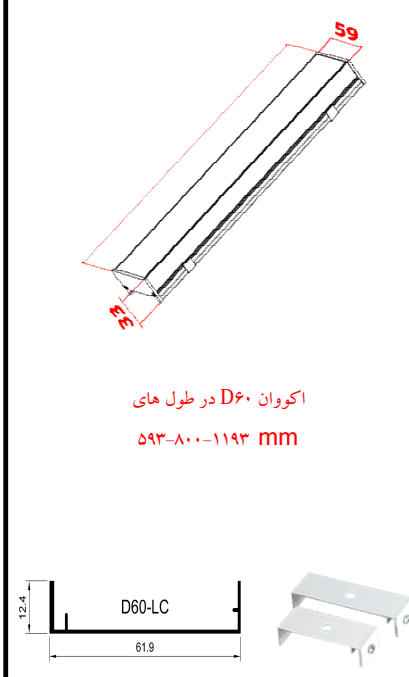

ParsShooCo

ParsShooCo

ParsShoo.Co

دفتر فروش: مشهد شهرک صنعتی توس، فاز ۲، بلوار اندیشه، شماره ۲۰۷
تلفن: ۰۵۱-۳۱۵۲۵ / فاکس: ۰۵۱-۳۵۴۱۱۰۳۲ / تلگرام: ۰۹۱۵۸۱۲۲۰۷۲

ردیف	نام کالا	رنگ نور	کد کالا	تعداد در بسته	واحد	مصرف کننده	تصویر
						Pu	
۱	اکووان ۴۰ وات D۴۵-L۶۰	سفید	۸۷۰۷	۲۵	عدد	۷,۲۷۰,۰۰۰	تصویر
			۸۷۰۸				
			۸۷۰۹				
۲	اکووان ۴۰ وات بدنه مشکی D۴۵-L۶۰	سفید	۸۷۱۰	۲۵	عدد	۷,۲۷۰,۰۰۰	تصویر
			۸۷۱۱				
			۸۷۱۲				
۳	اکووان ۵۰ وات D۴۵-L۸۰	سفید	۸۷۱۳	۱۵	عدد	۹,۴۳۰,۰۰۰	تصویر
			۸۷۱۴				
			۸۷۱۵				
۴	اکووان ۵۰ وات بدنه مشکی D۴۵-L۸۰	سفید	۸۷۱۶	۱۵	عدد	۹,۴۳۰,۰۰۰	تصویر
			۸۷۱۷				
			۸۷۱۸				
۵	اکووان ۸۰ وات D۴۵-L۱۲۰	سفید	۸۷۱۹	۱۲	عدد	۱۳,۷۰۰,۰۰۰	تصویر
			۸۷۲۰				
			۸۷۲۱				
۶	اکووان ۸۰ وات بدنه مشکی D۴۵-L۱۲۰	سفید	۸۷۲۲	۱۲	عدد	۱۳,۷۰۰,۰۰۰	تصویر
			۸۷۲۳				
			۸۷۲۴				
۷	گیره نصب پروفیل D۴۵ روکار	مشکی	۱۲۰۹	۶۰	عدد	۳۴۳,۰۰۰	تصویر
		سفید	۱۲۱۰				
۸	اکووان ۴۰ وات بدنه مشکی D۶۰-L۶۰	سفید	۸۷۴۰	۲۵	عدد	۷,۷۵۰,۰۰۰	تصویر
			۸۷۴۱				
			۸۷۴۲				
۹	اکووان ۵۰ وات D۶۰-L۸۰	سفید	۸۷۴۳	۱۵	عدد	۱۰,۱۰۰,۰۰۰	تصویر
			۸۷۴۴				
			۸۷۴۵				
۱۰	اکووان ۵۰ وات بدنه مشکی D۶۰-L۸۰	سفید	۸۷۴۶	۱۵	عدد	۱۰,۱۰۰,۰۰۰	تصویر
			۸۷۴۷				
			۸۷۴۸				
۱۱	اکووان ۸۰ وات D۶۰-L۱۲۰	سفید	۸۷۴۹	۱۲	عدد	۱۴,۶۰۰,۰۰۰	تصویر
			۸۷۵۰				
			۸۷۵۱				
۱۲	اکووان ۸۰ وات بدنه مشکی D۶۰-L۱۲۰	سفید	۸۷۵۲	۱۲	عدد	۱۴,۶۰۰,۰۰۰	تصویر
			۸۷۵۳				
			۸۷۵۴				
۱۳	گیره نصب پروفیل D۶۰ روکار	مشکی	۱۲۱۱	۸۰	عدد	۳۶۴,۰۰۰	تصویر
		سفید	۱۲۱۲				