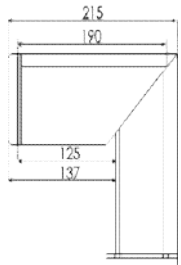

ردیف	نام کالا	رنگ نور	کد کالا	تعداد در بسته	واحد	مصرف کننده	تصویر
						Pu	
۱	ماهان ۲۰ وات توکار ۶۰ سانتی متر	سفید	۷۸۳۴	۲۴	عدد	۵,۱۰۰,۰۰۰	۱۴۰۳/۱۲/۱۳ ۰۲۰۳۲۵۱۶۳۷۰۹۸
		سفید آفتابی	۷۸۳۶				
۲	ماهان ۴۰ وات توکار ۱۲۰ سانتی متر	سفید	۷۸۳۷	۱۲	عدد	۹,۳۲۰,۰۰۰	
		سفید آفتابی	۷۸۳۹				
۳	ماهان ۶۰ وات توکار ۱.۷۸ متر	سفید	۷۸۹۷	۱	عدد	۱۶,۹۸۰,۰۰۰	
		سفید آفتابی	۷۸۹۹				
۴	ماهان ۸۰ وات توکار ۲.۳۶ متر	سفید	۷۹۵۷	۱	عدد	۲۲,۷۸۰,۰۰۰	
		سفید آفتابی	۷۹۵۹				
۵	ماهان ۱۰۰ وات توکار ۲.۹۵ متر	سفید	۷۹۶۰	۱	عدد	۲۸,۱۵۰,۰۰۰	
		سفید آفتابی	۷۹۶۲				
۶	ماهان ۱۲۰ وات توکار ۳.۵۳ متر	سفید	۷۹۶۳	۱	عدد	۳۴,۱۷۰,۰۰۰	
		سفید آفتابی	۷۹۶۵				
۷	رابط L ماهان ۱۲ وات توکار	سفید	۷۹۶۶	۲	عدد	۷,۶۵۰,۰۰۰	
		سفید آفتابی	۷۹۶۸				
۸	سهیل ۴۰ وات ۶۰ سانتی متر	آفتابی	۷۶۸۴	۲۴	عدد	۵,۱۴۰,۰۰۰	
۹	سها ۲۰ وات ۶۰ سانتی متر	سفید آفتابی	۷۶۶۴	۲۴	عدد	۲,۰۰۰,۰۰۰	
۱۰	سحاب ۲۰ وات ۶۰ سانتی متر	سفید	۷۸۰۷	۲۴	عدد	۳,۴۸۰,۰۰۰	
		آفتابی	۷۸۰۸				
		سفید آفتابی	۷۸۰۹				
۱۱	سحاب ۴۰ وات ۱۱۳ سانتی متر	سفید	۷۸۱۰	۱۲	عدد	۵,۷۷۰,۰۰۰	
		آفتابی	۷۸۱۱				
		سفید آفتابی	۷۸۱۲				
۱۲	دنا صدفی ۱۷ وات بالا آینه	سفید	۷۶۹۴	۶	عدد	۹,۵۹۰,۰۰۰	
		آفتابی	۷۶۹۵				
		سفید آفتابی	۷۶۹۶				
۱۳	یوتاب ۱۲ وات	سفید	۷۹۱۴	۱۲	عدد	۴,۲۳۰,۰۰۰	
		آفتابی	۷۹۱۵				
		سفید آفتابی	۷۹۱۶				

سفارشی

سفارشی

سفارشی

سفارشی

سفارشی