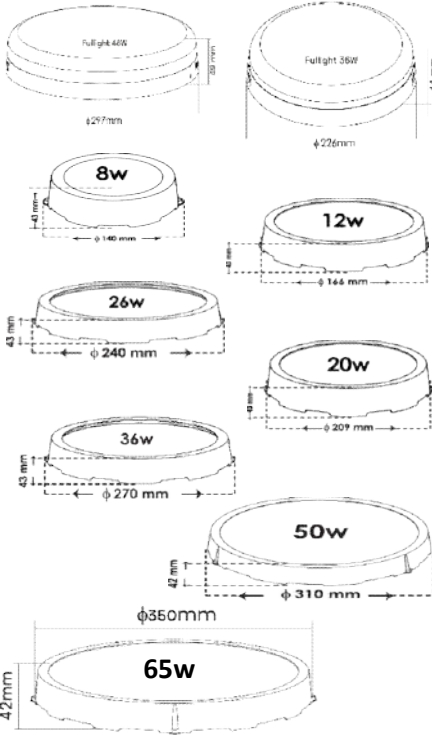

ردیف	نام کالا	رنگ نور	کد کالا	تعداد در بسته	واحد	مصرف کننده	تصویر
						Pu	
۱	فولایت روکار ۳۶ وات دایره ای	سفید	۸۴۹۱	۲۴	عدد	۴,۷۳۰,۰۰۰	تصویر
			۸۴۹۲				
			۸۴۹۳				
۲	فولایت روکار ۴۸ وات دایره ای	سفید	۸۴۹۴	۱۰	عدد	۷,۸۲۰,۰۰۰	تصویر
			۸۴۹۵				
			۸۴۹۶				
۳	آویس ۸ وات روکار دایره ای	سفید	۸۰۰۹	۴۰	عدد	۱,۲۰۰,۰۰۰	تصویر
			۸۰۱۰				
			۸۰۱۱				
۴	آویس ۱۲ وات روکار دایره ای	سفید	۸۰۱۲	۳۰	عدد	۱,۴۷۰,۰۰۰	تصویر
			۸۰۱۳				
			۸۰۱۴				
۵	آویس ۲۰ وات روکار دایره ای	سفید	۸۰۱۵	۳۰	عدد	۲,۲۴۰,۰۰۰	تصویر
			۸۰۱۶				
			۸۰۱۷				
۶	آویس ۲۶ وات روکار دایره ای	سفید	۸۰۱۸	۱۵	عدد	۲,۶۵۰,۰۰۰	تصویر
			۸۰۱۹				
			۸۰۲۰				
۷	آویس ۳۶ وات روکار دایره ای	سفید	۸۳۵۵	۱۵	عدد	۳,۲۴۰,۰۰۰	تصویر
			۸۳۵۶				
			۸۳۵۷				
۸	آویس ۵۰ وات روکار دایره ای	سفید	۸۴۱۰	۱۵	عدد	۴,۳۴۰,۰۰۰	تصویر
			۸۴۱۱				
			۸۴۱۲				
۹	آویس ۶۵ وات روکار دایره ای	سفید	۸۴۸۸	۱۵	عدد	۵,۲۷۰,۰۰۰	تصویر
			۸۴۸۹				
			۸۴۹۰				
۱۰	آویس ۸ وات روکار مربعی	سفید	۸۳۵۸	۴۰	عدد	۱,۲۵۰,۰۰۰	تصویر
			۸۳۵۹				
			۸۳۶۰				
۱۱	آویس ۱۲ وات روکار مربعی	سفید	۸۳۶۱	۳۰	عدد	۱,۷۴۰,۰۰۰	تصویر
			۸۳۶۲				
			۸۳۶۳				
۱۲	آویس ۲۰ وات روکار مربعی	سفید	۸۳۶۴	۳۰	عدد	۲,۳۵۰,۰۰۰	تصویر
			۸۳۶۵				
			۸۳۶۶				
۱۳	آویس ۲۶ وات روکار مربعی	سفید	۸۳۶۷	۱۵	عدد	۲,۷۱۰,۰۰۰	تصویر
			۸۳۶۸				
			۸۳۶۹				
۱۴	آویس ۳۶ وات روکار مربعی	سفید	۸۳۷۰	۱۵	عدد	۳,۱۶۰,۰۰۰	تصویر
			۸۳۷۱				
			۸۳۷۲				
۱۵	آویس ۵۰ وات روکار مربعی	سفید	۸۳۷۶	۱۵	عدد	۴,۲۴۰,۰۰۰	تصویر
			۸۳۷۷				
			۸۳۷۸				
۱۶	آویس ۶۵ وات روکار مربعی	سفید	۸۴۸۵	۱۵	عدد	۵,۴۷۰,۰۰۰	تصویر
			۸۴۸۶				
			۸۴۸۷				
۱۷	آوا ۱۲ وات بدنه مشکی دایره ای	سفید	۸۰۴۲	۲۴	عدد	۲,۰۰۰,۰۰۰	تصویر
			۸۰۴۳				
			۸۰۴۴				
۱۸	آوا ۲۰ وات بدنه مشکی دایره ای	سفید	۸۰۴۵	۱۲	عدد	۲,۶۴۰,۰۰۰	تصویر
			۸۰۴۶				
			۸۰۴۷				
۱۹	آوا ۱۲ وات دایره ای	سفید	۷۹۷۶	۲۴	عدد	۲,۰۰۰,۰۰۰	تصویر
			۷۹۷۷				
			۷۹۷۸				
۲۰	آوا ۲۰ وات دایره ای	سفید	۷۹۷۹	۱۲	عدد	۲,۶۴۰,۰۰۰	تصویر
			۷۹۸۰				
			۷۹۸۱				

محصول جدید