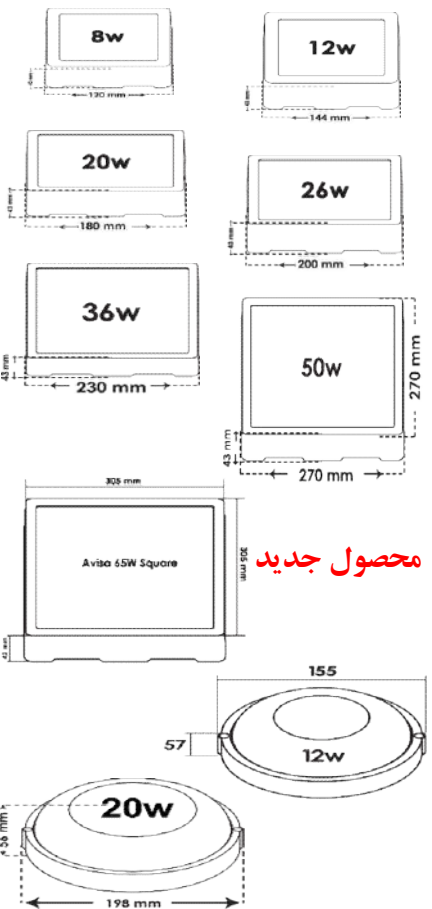

ردیف	نام کالا	رنگ نور	کد کالا	تعداد در بسته	واحد	مصرف کننده	تصویر
						Pu	
۱	فولایت روکار ۳۶ وات دایره ای	سفید	۸۴۹۱	۲۴	عدد	۴,۷۳۰,۰۰۰	تصویر
			۸۴۹۲				
			۸۴۹۳				
۲	فولایت روکار ۴۸ وات دایره ای	سفید	۸۴۹۴	۱۰	عدد	۷,۸۲۰,۰۰۰	تصویر
			۸۴۹۵				
			۸۴۹۶				
۳	آویس ۸ وات روکار دایره ای	سفید	۸۰۰۹	۴۰	عدد	۱,۲۰۰,۰۰۰	تصویر
			۸۰۱۰				
			۸۰۱۱				
۴	آویس ۱۲ وات روکار دایره ای	سفید	۸۰۱۲	۳۰	عدد	۱,۴۷۰,۰۰۰	تصویر
			۸۰۱۳				
			۸۰۱۴				
۵	آویس ۲۰ وات روکار دایره ای	سفید	۸۰۱۵	۳۰	عدد	۲,۲۴۰,۰۰۰	تصویر
			۸۰۱۶				
			۸۰۱۷				
۶	آویس ۲۶ وات روکار دایره ای	سفید	۸۰۱۸	۱۵	عدد	۲,۶۵۰,۰۰۰	تصویر
			۸۰۱۹				
			۸۰۲۰				
۷	آویس ۳۶ وات روکار دایره ای	سفید	۸۳۵۵	۱۵	عدد	۳,۲۴۰,۰۰۰	تصویر
			۸۳۵۶				
			۸۳۵۷				
۸	آویس ۵۰ وات روکار دایره ای	سفید	۸۴۱۰	۱۵	عدد	۴,۳۴۰,۰۰۰	تصویر
			۸۴۱۱				
			۸۴۱۲				
۹	آویس ۶۵ وات روکار دایره ای	سفید	۸۴۸۸	۱۵	عدد	۵,۲۷۰,۰۰۰	تصویر
			۸۴۸۹				
			۸۴۹۰				
۱۰	آویس ۸ وات روکار مربعی	سفید	۸۳۵۸	۴۰	عدد	۱,۲۵۰,۰۰۰	تصویر
			۸۳۵۹				
			۸۳۶۰				
۱۱	آویس ۱۲ وات روکار مربعی	سفید	۸۳۶۱	۳۰	عدد	۱,۷۴۰,۰۰۰	تصویر
			۸۳۶۲				
			۸۳۶۳				
۱۲	آویس ۲۰ وات روکار مربعی	سفید	۸۳۶۴	۳۰	عدد	۲,۳۵۰,۰۰۰	تصویر
			۸۳۶۵				
			۸۳۶۶				
۱۳	آویس ۲۶ وات روکار مربعی	سفید	۸۳۶۷	۱۵	عدد	۲,۷۱۰,۰۰۰	تصویر
			۸۳۶۸				
			۸۳۶۹				
۱۴	آویس ۳۶ وات روکار مربعی	سفید	۸۳۷۰	۱۵	عدد	۳,۱۶۰,۰۰۰	تصویر
			۸۳۷۱				
			۸۳۷۲				
۱۵	آویس ۵۰ وات روکار مربعی	سفید	۸۳۷۶	۱۵	عدد	۴,۲۴۰,۰۰۰	تصویر
			۸۳۷۷				
			۸۳۷۸				
۱۶	آویس ۶۵ وات روکار مربعی	سفید	۸۴۸۵	۱۵	عدد	۵,۴۷۰,۰۰۰	تصویر
			۸۴۸۶				
			۸۴۸۷				
۱۷	آوا ۱۲ وات بدنه مشکی دایره ای	سفید	۸۰۴۲	۲۴	عدد	۲,۰۰۰,۰۰۰	تصویر
			۸۰۴۳				
			۸۰۴۴				
۱۸	آوا ۲۰ وات بدنه مشکی دایره ای	سفید	۸۰۴۵	۱۲	عدد	۲,۶۴۰,۰۰۰	تصویر
			۸۰۴۶				
			۸۰۴۷				
۱۹	آوا ۱۲ وات دایره ای	سفید	۷۹۷۶	۲۴	عدد	۲,۰۰۰,۰۰۰	تصویر
			۷۹۷۷				
			۷۹۷۸				
۲۰	آوا ۲۰ وات دایره ای	سفید	۷۹۷۹	۱۲	عدد	۲,۶۴۰,۰۰۰	تصویر
			۷۹۸۰				
			۷۹۸۱				

محصول جدید

محصول جدید