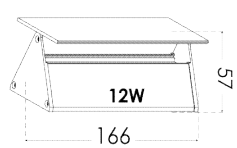

سفارشی

سفارشی

سفارشی

سفارشی

سفارشی

ردیف	نام کالا	رنگ نور	کد کالا	تعداد در بسته	واحد	مصرف
						کننده
						Pu
۱	آوش ۱۲ وات مربعی	سفید	۸۱۲۰	۲۴	عدد	۱,۵۰۰,۰۰۰
			۸۱۲۱			
۲	آوش ۲۰ وات مربعی	سفید	۸۱۲۳	۱۲	عدد	۲,۳۸۰,۰۰۰
			۸۱۲۴			
۳	آوش ۳۲ وات مربعی	سفید	۸۰۰۳	۱۰	عدد	۳,۳۷۰,۰۰۰
			۸۰۰۴			
۴	آوش ۱۲ وات بدنه مشکی مربعی	سفید	۸۰۴۸	۲۴	عدد	۱,۵۰۰,۰۰۰
			۸۰۴۹			
۵	آوش ۲۰ وات بدنه مشکی مربعی	سفید	۸۰۵۱	۱۲	عدد	۲,۳۸۰,۰۰۰
			۸۰۵۲			
۶	آوش ۳۲ وات بدنه مشکی مربعی	سفید	۸۰۵۴	۱۰	عدد	۳,۳۷۰,۰۰۰
			۸۰۵۵			
۷	رونا ۷۲ وات روکار بک لایت ۶۰*۶۰	سفید	۸۴۳۶	۴	عدد	۱,۱۸۰,۰۰۰
			۸۴۳۷			
۸	رونا ۲۰ وات بدنه مشکی ۱۵*۱۵	سفید	۸۰۲۴	۲۴	عدد	۴,۱۲۰,۰۰۰
			۸۰۲۵			
۹	رونا ۳۰ وات بدنه مشکی ۲۰*۲۰	سفید	۸۰۲۷	۱۸	عدد	۶,۲۲۰,۰۰۰
			۸۰۲۸			
۱۰	رونا ۴۰ وات بدنه مشکی ۳۰*۳۰	سفید	۸۰۳۰	۱۲	عدد	۸,۶۵۰,۰۰۰
			۸۰۳۱			
۱۱	رونا ۲۰ وات روکار ۱۵*۱۵	سفید	۷۸۴۰	۲۴	عدد	۴,۱۲۰,۰۰۰
			۷۸۴۱			
۱۲	رونا ۳۰ وات روکار ۲۰*۲۰	سفید	۷۸۴۳	۱۸	عدد	۶,۲۲۰,۰۰۰
			۷۸۴۴			
۱۳	رونا ۴۰ وات روکار ۳۰*۳۰	سفید	۷۸۴۶	۱۲	عدد	۸,۶۵۰,۰۰۰
			۷۸۴۷			
۱۴	رونا ۵۰ وات روکار ۴۰*۴۰	سفید	۷۸۴۹	۶	عدد	۱۳,۵۲۰,۰۰۰
			۷۸۵۰			
۱۵	رونا ۸۵ وات روکار ۵۰*۵۰	سفید	۷۸۵۲	۴	عدد	۲۰,۸۳۰,۰۰۰
			۷۸۵۳			
۱۶	رونا ۵۰ وات روکار ۶۰*۶۰	سفید	۷۸۰۱	۴	عدد	۲۰,۵۵۰,۰۰۰
			۷۸۰۲			
۱۷	رونا ۶۵ وات روکار ۶۰*۶۰	سفید	۷۷۸۶	۴	عدد	۲۱,۷۳۰,۰۰۰
			۷۷۸۷			
۱۸	رونا ۸۵ وات روکار ۶۰*۶۰	سفید	۷۸۰۴	۴	عدد	۲۳,۲۸۰,۰۰۰
			۷۸۰۵			
۱۹	رونا ۱۰۰ وات روکار ۶۰*۶۰	سفید	۷۸۵۵	۴	عدد	۲۵,۳۵۰,۰۰۰
			۷۸۵۶			
۲۰	آوین ۱۸ وات روکار	سفید	۷۹۳۵	۱۸	عدد	۱,۸۵۰,۰۰۰
			۷۹۳۶			
۲۱	آوین ۳۰ وات روکار	سفید	۷۹۳۸	۱۲	عدد	۳,۶۸۰,۰۰۰
			۷۹۳۹			
۲۲	لاوان ۴۰ وات روکار	سفید	۷۶۷۴	۱۰	عدد	۸,۶۹۰,۰۰۰
			۷۶۷۵			