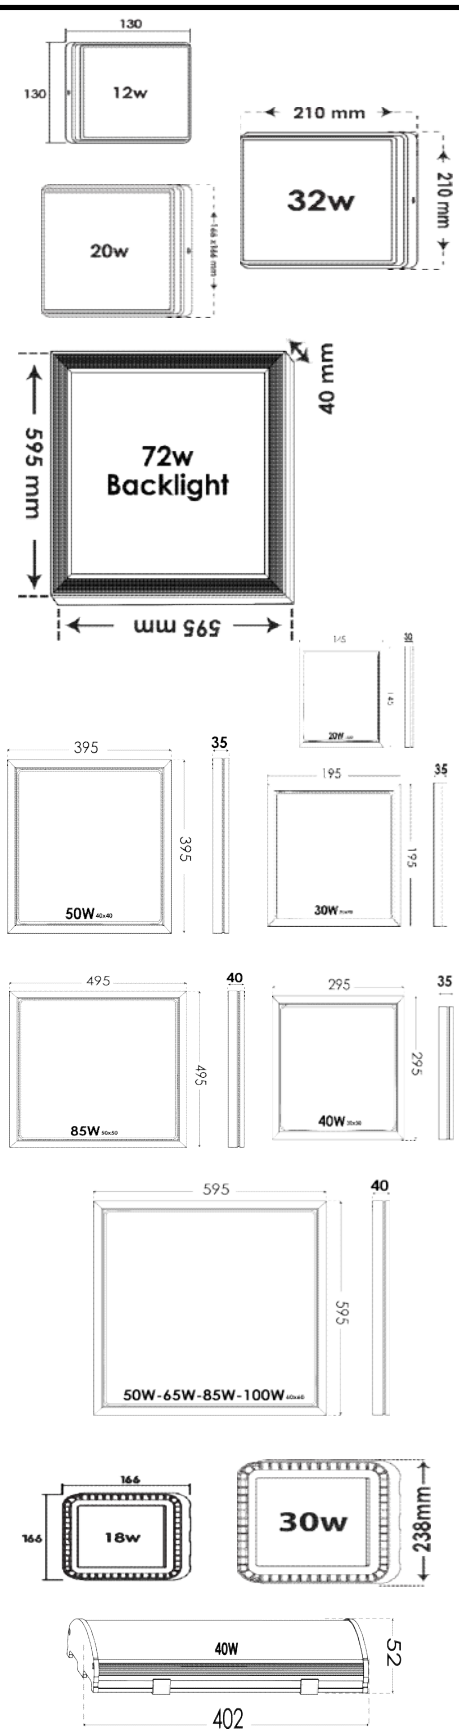

ردیف	نام کالا	رنگ نور	کد کالا	تعداد در بسته	واحد	مصرف
						کننده
						Pu
۱	آوش ۱۲ وات مربعی	سفید	۸۱۲۰	۲۴	عدد	۱,۵۰۰,۰۰۰
			۸۱۲۱			
۲	آوش ۲۰ وات مربعی	سفید	۸۱۲۳	۱۲	عدد	۲,۳۸۰,۰۰۰
			۸۱۲۴			
۳	آوش ۳۲ وات مربعی	سفید	۸۰۰۳	۱۰	عدد	۳,۳۷۰,۰۰۰
			۸۰۰۴			
۴	آوش ۱۲ وات بدنه مشکی مربعی	سفید	۸۰۴۸	۲۴	عدد	۱,۵۰۰,۰۰۰
			۸۰۴۹			
۵	آوش ۲۰ وات بدنه مشکی مربعی	سفید	۸۰۵۱	۱۲	عدد	۲,۳۸۰,۰۰۰
			۸۰۵۲			
۶	آوش ۳۲ وات بدنه مشکی مربعی	سفید	۸۰۵۴	۱۰	عدد	۳,۳۷۰,۰۰۰
			۸۰۵۵			
۷	رونا ۷۲ وات روکار بک لایت ۶۰*۶۰	سفید	۸۴۳۶	۴	عدد	۱,۱۸۰,۰۰۰
			۸۴۳۷			
۸	رونا ۲۰ وات بدنه مشکی ۱۵*۱۵	سفید	۸۰۲۴	۲۴	عدد	۴,۱۲۰,۰۰۰
			۸۰۲۵			
۹	رونا ۳۰ وات بدنه مشکی ۲۰*۲۰	سفید	۸۰۲۷	۱۸	عدد	۶,۲۲۰,۰۰۰
			۸۰۲۸			
۱۰	رونا ۴۰ وات بدنه مشکی ۳۰*۳۰	سفید	۸۰۳۰	۱۲	عدد	۸,۶۵۰,۰۰۰
			۸۰۳۱			
۱۱	رونا ۲۰ وات روکار ۱۵*۱۵	سفید	۷۸۴۰	۲۴	عدد	۴,۱۲۰,۰۰۰
			۷۸۴۱			
۱۲	رونا ۳۰ وات روکار ۲۰*۲۰	سفید	۷۸۴۳	۱۸	عدد	۶,۲۲۰,۰۰۰
			۷۸۴۴			
۱۳	رونا ۴۰ وات روکار ۳۰*۳۰	سفید	۷۸۴۶	۱۲	عدد	۸,۶۵۰,۰۰۰
			۷۸۴۷			
۱۴	رونا ۵۰ وات روکار ۴۰*۴۰	سفید	۷۸۴۹	۶	عدد	۱۳,۵۲۰,۰۰۰
			۷۸۵۰			
۱۵	رونا ۸۵ وات روکار ۵۰*۵۰	سفید	۷۸۵۲	۴	عدد	۲۰,۸۳۰,۰۰۰
			۷۸۵۳			
۱۶	رونا ۵۰ وات روکار ۶۰*۶۰	سفید	۷۸۰۱	۴	عدد	۲۰,۵۵۰,۰۰۰
			۷۸۰۲			
۱۷	رونا ۶۵ وات روکار ۶۰*۶۰	سفید	۷۷۸۶	۴	عدد	۲۱,۷۳۰,۰۰۰
			۷۷۸۷			
۱۸	رونا ۸۵ وات روکار ۶۰*۶۰	سفید	۷۸۰۴	۴	عدد	۲۳,۲۸۰,۰۰۰
			۷۸۰۵			
۱۹	رونا ۱۰۰ وات روکار ۶۰*۶۰	سفید	۷۸۵۵	۴	عدد	۲۵,۳۵۰,۰۰۰
			۷۸۵۶			
۲۰	آوین ۱۸ وات روکار	سفید	۷۹۳۵	۱۸	عدد	۱,۸۵۰,۰۰۰
			۷۹۳۶			
۲۱	آوین ۳۰ وات روکار	سفید	۷۹۳۸	۱۲	عدد	۳,۶۸۰,۰۰۰
			۷۹۳۹			
۲۲	لاوان ۴۰ وات روکار	سفید	۷۶۷۴	۱۰	عدد	۸,۶۹۰,۰۰۰
			۷۶۷۵