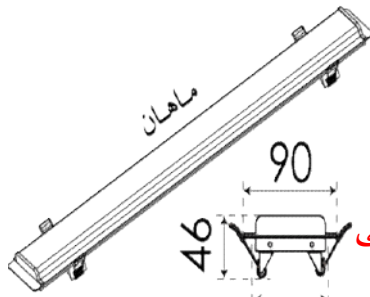

ردیف	نام کالا	رنگ نور	کد کالا	تعداد در بسته	واحد	مصرف کننده	تصویر
						Pu	
۱	ماهان ۲۰ وات توکار ۶۰ سانتی متر	سفید	۷۸۳۴	۲۴	عدد	۵,۱۰۰,۰۰۰	۱۴۰۳/۱۲/۱۳ ۰۲۰۳۲۵۱۶۳۷۰۹۸
		سفید آفتابی	۷۸۳۶				
۲	ماهان ۴۰ وات توکار ۱۲۰ سانتی متر	سفید	۷۸۳۷	۱۲	عدد	۹,۳۲۰,۰۰۰	
		سفید آفتابی	۷۸۳۹				
۳	ماهان ۶۰ وات توکار ۱.۷۸ متر	سفید	۷۸۹۷	۱	عدد	۱۶,۹۸۰,۰۰۰	
		سفید آفتابی	۷۸۹۹				
۴	ماهان ۸۰ وات توکار ۲.۳۶ متر	سفید	۷۹۵۷	۱	عدد	۲۲,۷۸۰,۰۰۰	
		سفید آفتابی	۷۹۵۹				
۵	ماهان ۱۰۰ وات توکار ۲.۹۵ متر	سفید	۷۹۶۰	۱	عدد	۲۸,۱۵۰,۰۰۰	
		سفید آفتابی	۷۹۶۲				
۶	ماهان ۱۲۰ وات توکار ۳.۵۳ متر	سفید	۷۹۶۳	۱	عدد	۳۴,۱۷۰,۰۰۰	
		سفید آفتابی	۷۹۶۵				
۷	رابط L ماهان ۱۲ وات توکار	سفید	۷۹۶۶	۲	عدد	۷,۶۵۰,۰۰۰	
		سفید آفتابی	۷۹۶۸				
۸	سهیل ۴۰ وات ۶۰ سانتی متر	آفتابی	۷۶۸۴	۲۴	عدد	۵,۱۴۰,۰۰۰	
۹	سها ۲۰ وات ۶۰ سانتی متر	سفید آفتابی	۷۶۶۴	۲۴	عدد	۲,۰۰۰,۰۰۰	
۱۰	سحاب ۲۰ وات ۶۰ سانتی متر	سفید	۷۸۰۷	۲۴	عدد	۳,۴۸۰,۰۰۰	
		آفتابی	۷۸۰۸				
		سفید آفتابی	۷۸۰۹				
۱۱	سحاب ۴۰ وات ۱۱۳ سانتی متر	سفید	۷۸۱۰	۱۲	عدد	۵,۷۷۰,۰۰۰	
		آفتابی	۷۸۱۱				
		سفید آفتابی	۷۸۱۲				
۱۲	دنا صدفی ۱۷ وات بالا آینه	سفید	۷۶۹۴	۶	عدد	۹,۵۹۰,۰۰۰	
		آفتابی	۷۶۹۵				
		سفید آفتابی	۷۶۹۶				
۱۳	یوتاب ۱۲ وات	سفید	۷۹۱۴	۱۲	عدد	۴,۲۳۰,۰۰۰	
		آفتابی	۷۹۱۵				
		سفید آفتابی	۷۹۱۶				

سفارشی

سفارشی