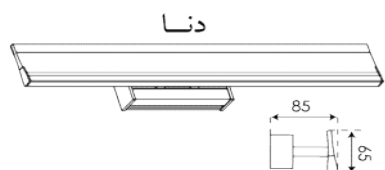

سفارشی

سفارشی

سفارشی

سفارشی

سفارشی

ردیف	نام کالا	رنگ نور	کد کالا	تعداد در بسته	واحد	مصرف
						کننده
						Pu
۱	آوش ۱۲ وات مربعی	سفید	۸۱۲۰	۲۴	عدد	۱,۵۰۰,۰۰۰
			۸۱۲۱			
۲	آوش ۲۰ وات مربعی	سفید	۸۱۲۳	۱۲	عدد	۲,۳۸۰,۰۰۰
			۸۱۲۴			
۳	آوش ۳۲ وات مربعی	سفید	۸۰۰۳	۱۰	عدد	۳,۳۷۰,۰۰۰
			۸۰۰۴			
۴	آوش ۱۲ وات بدنه مشکی مربعی	سفید	۸۰۴۸	۲۴	عدد	۱,۵۰۰,۰۰۰
			۸۰۴۹			
۵	آوش ۲۰ وات بدنه مشکی مربعی	سفید	۸۰۵۱	۱۲	عدد	۲,۳۸۰,۰۰۰
			۸۰۵۲			
۶	آوش ۳۲ وات بدنه مشکی مربعی	سفید	۸۰۵۴	۱۰	عدد	۳,۳۷۰,۰۰۰
			۸۰۵۵			
۷	رونا ۷۲ وات روکار بک لایت ۶۰*۶۰	سفید	۸۴۳۶	۴	عدد	۱,۱۸۰,۰۰۰
			۸۴۳۷			
۸	رونا ۲۰ وات بدنه مشکی ۱۵*۱۵	سفید	۸۰۲۴	۲۴	عدد	۴,۱۲۰,۰۰۰
			۸۰۲۵			
۹	رونا ۳۰ وات بدنه مشکی ۲۰*۲۰	سفید	۸۰۲۷	۱۸	عدد	۶,۲۲۰,۰۰۰
			۸۰۲۸			
۱۰	رونا ۴۰ وات بدنه مشکی ۳۰*۳۰	سفید	۸۰۳۰	۱۲	عدد	۸,۶۵۰,۰۰۰
			۸۰۳۱			
۱۱	رونا ۲۰ وات روکار ۱۵*۱۵	سفید	۷۸۴۰	۲۴	عدد	۴,۱۲۰,۰۰۰
			۷۸۴۱			
۱۲	رونا ۳۰ وات روکار ۲۰*۲۰	سفید	۷۸۴۳	۱۸	عدد	۶,۲۲۰,۰۰۰
			۷۸۴۴			
۱۳	رونا ۴۰ وات روکار ۳۰*۳۰	سفید	۷۸۴۶	۱۲	عدد	۸,۶۵۰,۰۰۰
			۷۸۴۷			
۱۴	رونا ۵۰ وات روکار ۴۰*۴۰	سفید	۷۸۴۹	۶	عدد	۱۳,۵۲۰,۰۰۰
			۷۸۵۰			
۱۵	رونا ۸۵ وات روکار ۵۰*۵۰	سفید	۷۸۵۲	۴	عدد	۲۰,۸۳۰,۰۰۰
			۷۸۵۳			
۱۶	رونا ۵۰ وات روکار ۶۰*۶۰	سفید	۷۸۰۱	۴	عدد	۲۰,۵۵۰,۰۰۰
			۷۸۰۲			
۱۷	رونا ۶۵ وات روکار ۶۰*۶۰	سفید	۷۷۸۶	۴	عدد	۲۱,۷۳۰,۰۰۰
			۷۷۸۷			
۱۸	رونا ۸۵ وات روکار ۶۰*۶۰	سفید	۷۸۰۴	۴	عدد	۲۳,۲۸۰,۰۰۰
			۷۸۰۵			
۱۹	رونا ۱۰۰ وات روکار ۶۰*۶۰	سفید	۷۸۵۵	۴	عدد	۲۵,۳۵۰,۰۰۰
			۷۸۵۶			
۲۰	آوین ۱۸ وات روکار	سفید	۷۹۳۵	۱۸	عدد	۱,۸۵۰,۰۰۰
			۷۹۳۶			
۲۱	آوین ۳۰ وات روکار	سفید	۷۹۳۸	۱۲	عدد	۳,۶۸۰,۰۰۰
			۷۹۳۹			
۲۲	لاوان ۴۰ وات روکار	سفید	۷۶۷۴	۱۰	عدد	۸,۶۹۰,۰۰۰
			۷۶۷۵			