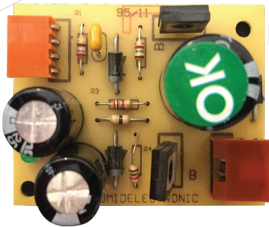

PT SERIES

Smart and Secure Technology

پنل های کدینگ هوشمند

- منوی فارسی (PT1000) ✓
- صدای فراگیر (PT400-PT1000) ✓
- قابلیت انتقال زنگ (PT400-PT1000) ✓
- دارای سنسور نورسنج (PT400-PT1000) ✓
- دارای نمایشگر ۴/۳ اینچ (PT1000) ✓
- مجهز به دوربین رنگی HD (PT400-PT1000) ✓
- صفحه کلید لمسی کدینگ (PT400-PT1000) ✓
- مناسب جهت مجتمع ها تا ۴۰۰ واحد (PT400) ✓
- مناسب جهت مجتمع ها تا ۴۱۶ واحد (PT1000) ✓
- سخنگو به ۲ زبان فارسی و انگلیسی (PT1000) ✓
- امکان تنظیم صدای بلندگو و میکروفون بصورت نرم افزاری و سخت افزاری (PT1000) ✓
- امکان تنظیم صدای بلندگو و میکروفون بصورت سخت افزاری (PT400) ✓
- زاویه دید ۹۰ درجه با امکان تنظیم دستی (PT400) ✓
- سیستم RFID جهت باز کردن درب به وسیله کارت و تگ (PT400-PT1000) ✓
- امکان باز کردن درب به وسیله رمز ۴ رقمی مجزا برای هر واحد (PT400-PT1000) ✓

ACCESSORIES

Smart and Secure Technology

ماژول فرمان

- ◆ مناسب جهت اتصال و فرمان از طریق کلیه مانیپولرها به جک پارکینگ ، کرکره برقی ، احضار آسانسور ، چراغ راه پله و یا هر وسیله دیگری که با تحریک لحظه ای قابل فرمان باشد