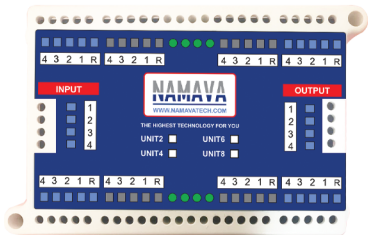

ماژول گیرنده دو کانال

ماژول سوئیچر مجتمع

- امکان تفکیک واحدها از یکدیگر جهت جلوگیری از افت سیگنال تصویر و صدا در شبکه
- مناسب جهت سیم کشی های طبقه
- ریزری در مدل های ۸-۶-۴-۲ واحدی
- جلوگیری از تداخل زنگ