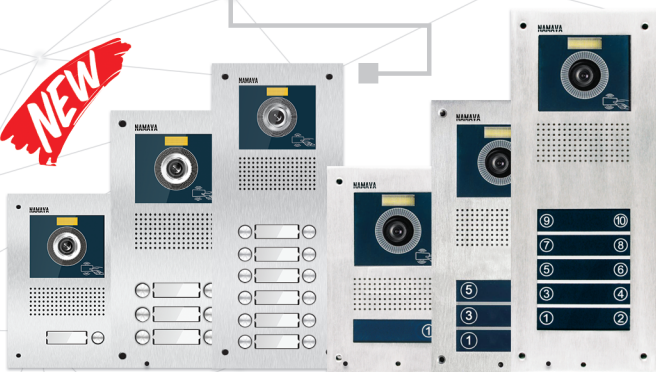

F SERIES

Smart and Secure Technology

NEW

مانیتور مدل F41

- ◆ نمایشگر رنگی ۴/۳ اینچ با تکنولوژی LED
- ◆ امکان اتصال به ۲ پنل یا دوربین مدار بسته در صورت استفاده از ماژول جانبی
- ◆ امکان فرمان به جک پارکینگی، کرکره برقی یا احضار آسانسور با استفاده از ماژول جانبی
- ◆ قیمتی بسیار اقتصادی مخصوص پروژه‌ها و انبوه سازان
- ◆ امکان تنظیم رنگ، روشنایی و درخشندگی با وضوح تصویر بسیار بالا
- ◆ امکان ارتباط تصویری با نهبانی (سرایداری) و کنفرانس صوتی بین واحدها به واسطه ماژول ارتباط نهبانی

PT SERIES

PU SERIES

Smart and Secure Technology

پنل مدل PT-PU

- ◆ مجهز به دوربین رنگی HD با زاویه دید ۹۰ درجه با امکان تنظیم دستی و دارای سنسور نور سنج
- ◆ امکان تنظیم صدای میکروفون و بلندگو به صورت دستی
- ◆ دارای صدایی شفاف و فراگیر
- ◆ دارای صفحه کلید لمسی با قابلیت سازگاری اتوماتیک (کالیبراسیون) جهت جلوگیری از زنگ خود به خود (PT)
- ◆ دارای کلید شاسی ضد آب و مقاوم در برابر گردوغبار و رطوبت (PU)
- ◆ مجهز به سیستم کارتخوان (RFID) با فرکانس ۱۲۵ کیلوهرتز جهت باز کردن درب (مدل های کارتخوان) تا ۱۰۰۰ عدد کارت و تگ
- ◆ جنس بدنه آلومینیوم سخت کاری شده
- ◆ مناسب ساختمان های ۱ تا ۲۲ واحد (مدل PU) و ۱ تا ۱۲ واحد (مدل PT)
- ◆ توجه: تولید پنل های سری PU از ۱۴ واحد به بالا به صورت سفارشی صورت می پذیرد.