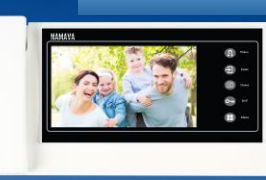

MODEL: D72TMI

نمایشگر رنگی ۷ اینچ با تکنولوژی LED صفحه کلید لمسی امکان اتصال به دو پنل بیرونی مجهز به سوئیچر هوشمند داخلی امکان اتصال به دوربین مدار بسته امکان تنظیم ملودی با ۲۰ زنگ متفاوت امکان فرمان به چک پارکینگ و آسانسور مجهز به سنسور حساس به حرکت (موشن) ارتباط داخلی محرمانه بین واحدها مجهز به ضبط فیلم با صدا و عکس برداری امکان نصب رم با امکان پشتیبان گیری امکان تنظیم رنگ، روشنایی و درخشندگی

۴/۸۱۹/۰۰۰