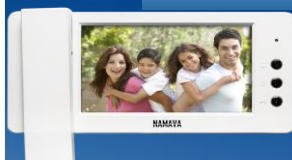

MODEL: B72

نمایشگر رنگی ۷ اینچ با تکنولوژی LED امکان اتصال به دو پنل بیرونی وضوح تصویر بسیار بالا مجهز به سوئیچر هوشمند داخلی امکان اتصال به دوربین مدار بسته امکان فرمان به چک پارکینگ و آسانسور امکان تنظیم ملودی با ۲۰ زنگ متفاوت امکان تنظیم رنگ، روشنایی و درخشندگی

۳/۲۳۴/۰۰۰