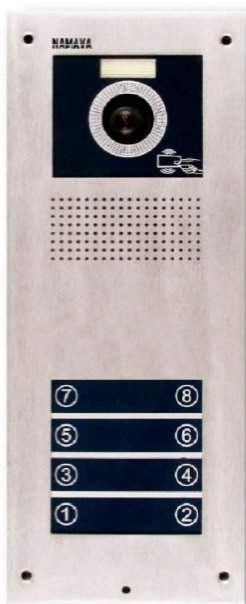

۲/۲۱۳/۰۰۰

MODEL: E42T

نمایشگر رنگی ۴/۳ اینچ با تکنولوژی LED صفحه کلید لمسی امکان اتصال به دو پنل بیرونی مجهز به سوئیچر هوشمند داخلی امکان اتصال به دوربین مدار بسته امکان فرمان به چک پارکینگ و آسانسور امکان تنظیم ملودی با ۲۰ زنگ متفاوت امکان تنظیم رنگ، روشنایی و درخشندگی

۲/۵۶۹/۰۰۰

MODEL: E42TMI

نمایشگر رنگی ۴/۳ اینچ با تکنولوژی LED صفحه کلید لمسی امکان اتصال به دو پنل بیرونی مجهز به سوئیچر هوشمند داخلی امکان اتصال به دوربین مدار بسته امکان تنظیم ملودی با ۲۰ زنگ متفاوت امکان فرمان به چک پارکینگ و آسانسور مجهز به سنسور حساس به حرکت (موشن) ارتباط داخلی محرمانه بین واحدها مجهز به ضبط فیلم با صدا و عکس برداری امکان نصب رم با امکان پشتیبان گیری امکان تنظیم رنگ، روشنایی و درخشندگی

۳/۵۲۰/۰۰۰

MODEL: D72TMI

نمایشگر رنگی ۷ اینچ با تکنولوژی LED صفحه کلید لمسی امکان اتصال به دو پنل بیرونی مجهز به سوئیچر هوشمند داخلی امکان اتصال به دوربین مدار بسته امکان تنظیم ملودی با ۲۰ زنگ متفاوت امکان فرمان به چک پارکینگ و آسانسور مجهز به سنسور حساس به حرکت (موشن) ارتباط داخلی محرمانه بین واحدها مجهز به ضبط فیلم با صدا و عکس برداری امکان نصب رم با امکان پشتیبان گیری امکان تنظیم رنگ، روشنایی و درخشندگی

۴/۸۱۹/۰۰۰

لیست قیمت درب بازکن های تصویری نماوا ویژه مصرف کنندگان (تومان) تاریخ: ۱۴۰۳/۱۲/۰۴

پنل کدینگ دیجیتال سری PT1000

پنل های سری T کارتخوان

پنل های سری U کارتخوان

پنل های سری U

ظرفیت نصب تا ۴۱۶ واحد
امکان اضافه نمودن ۱۰۰۰
عدد کارت و تگ RFID
۸/۹۹۷/۰۰۰